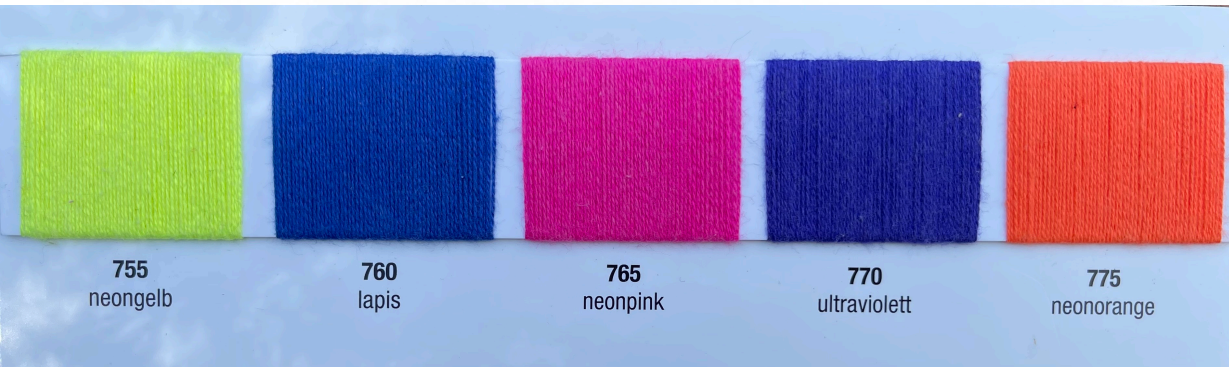

**265**  
blattgrün

**390**  
froschgrün

**465**  
farn

**580**  
tannengrün

**435**  
khaki

**155**  
schlamm

**360**  
taupe

**310**  
wollweiß

**110**  
creme

**495**  
alabaster

**120**  
beige

**125**  
mocca

**615**  
nuss

**135**  
braun

**470**  
chianti

**140**  
schokolade

# MAGIC BALLS COLORFUL MADE

755 neongelb      760 lapis      765 neonpink      770 ultraviolett      775 neonorange

1005 elfi      1006 docht      1007 maja      1008 sahara

1075 lemon      1076 sunny      1077 giallo      1078 honey